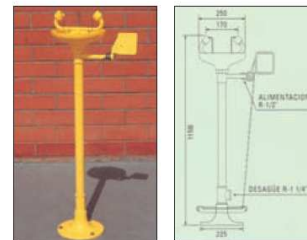

VÁLVULA

De apertura automática al pulsar o pisar, con cierre automático al dejar de pulsar el modelo de pedal.

RECUBRIMIENTO

De plástico anticorrosivo color amarillo alta visibilidad.

ENTRADA AGUA

Rosca macho de 1/2".

DESAGÜE

Rosca hembra de 1 1/4".

MONTAJE

Deben instalarse a 0,97 metros del suelo.

Lava-ojos manuales con tubo flexible de 1,5 m de longitud, compuestos de uno o dos rociadores de gran caudal de agua a baja presión para el lavado de los ojos o cuerpo del accidentado. Están destinados a la industria, laboratorios, facultades, etc.